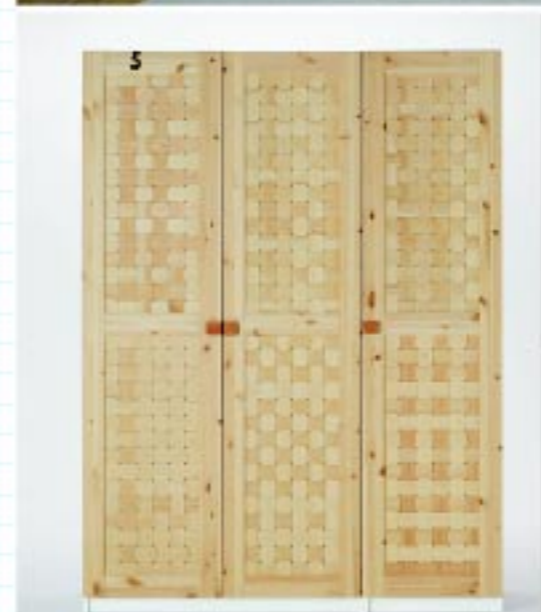

**PAX LENDA garderob
inkl. inredning
1.570.-**